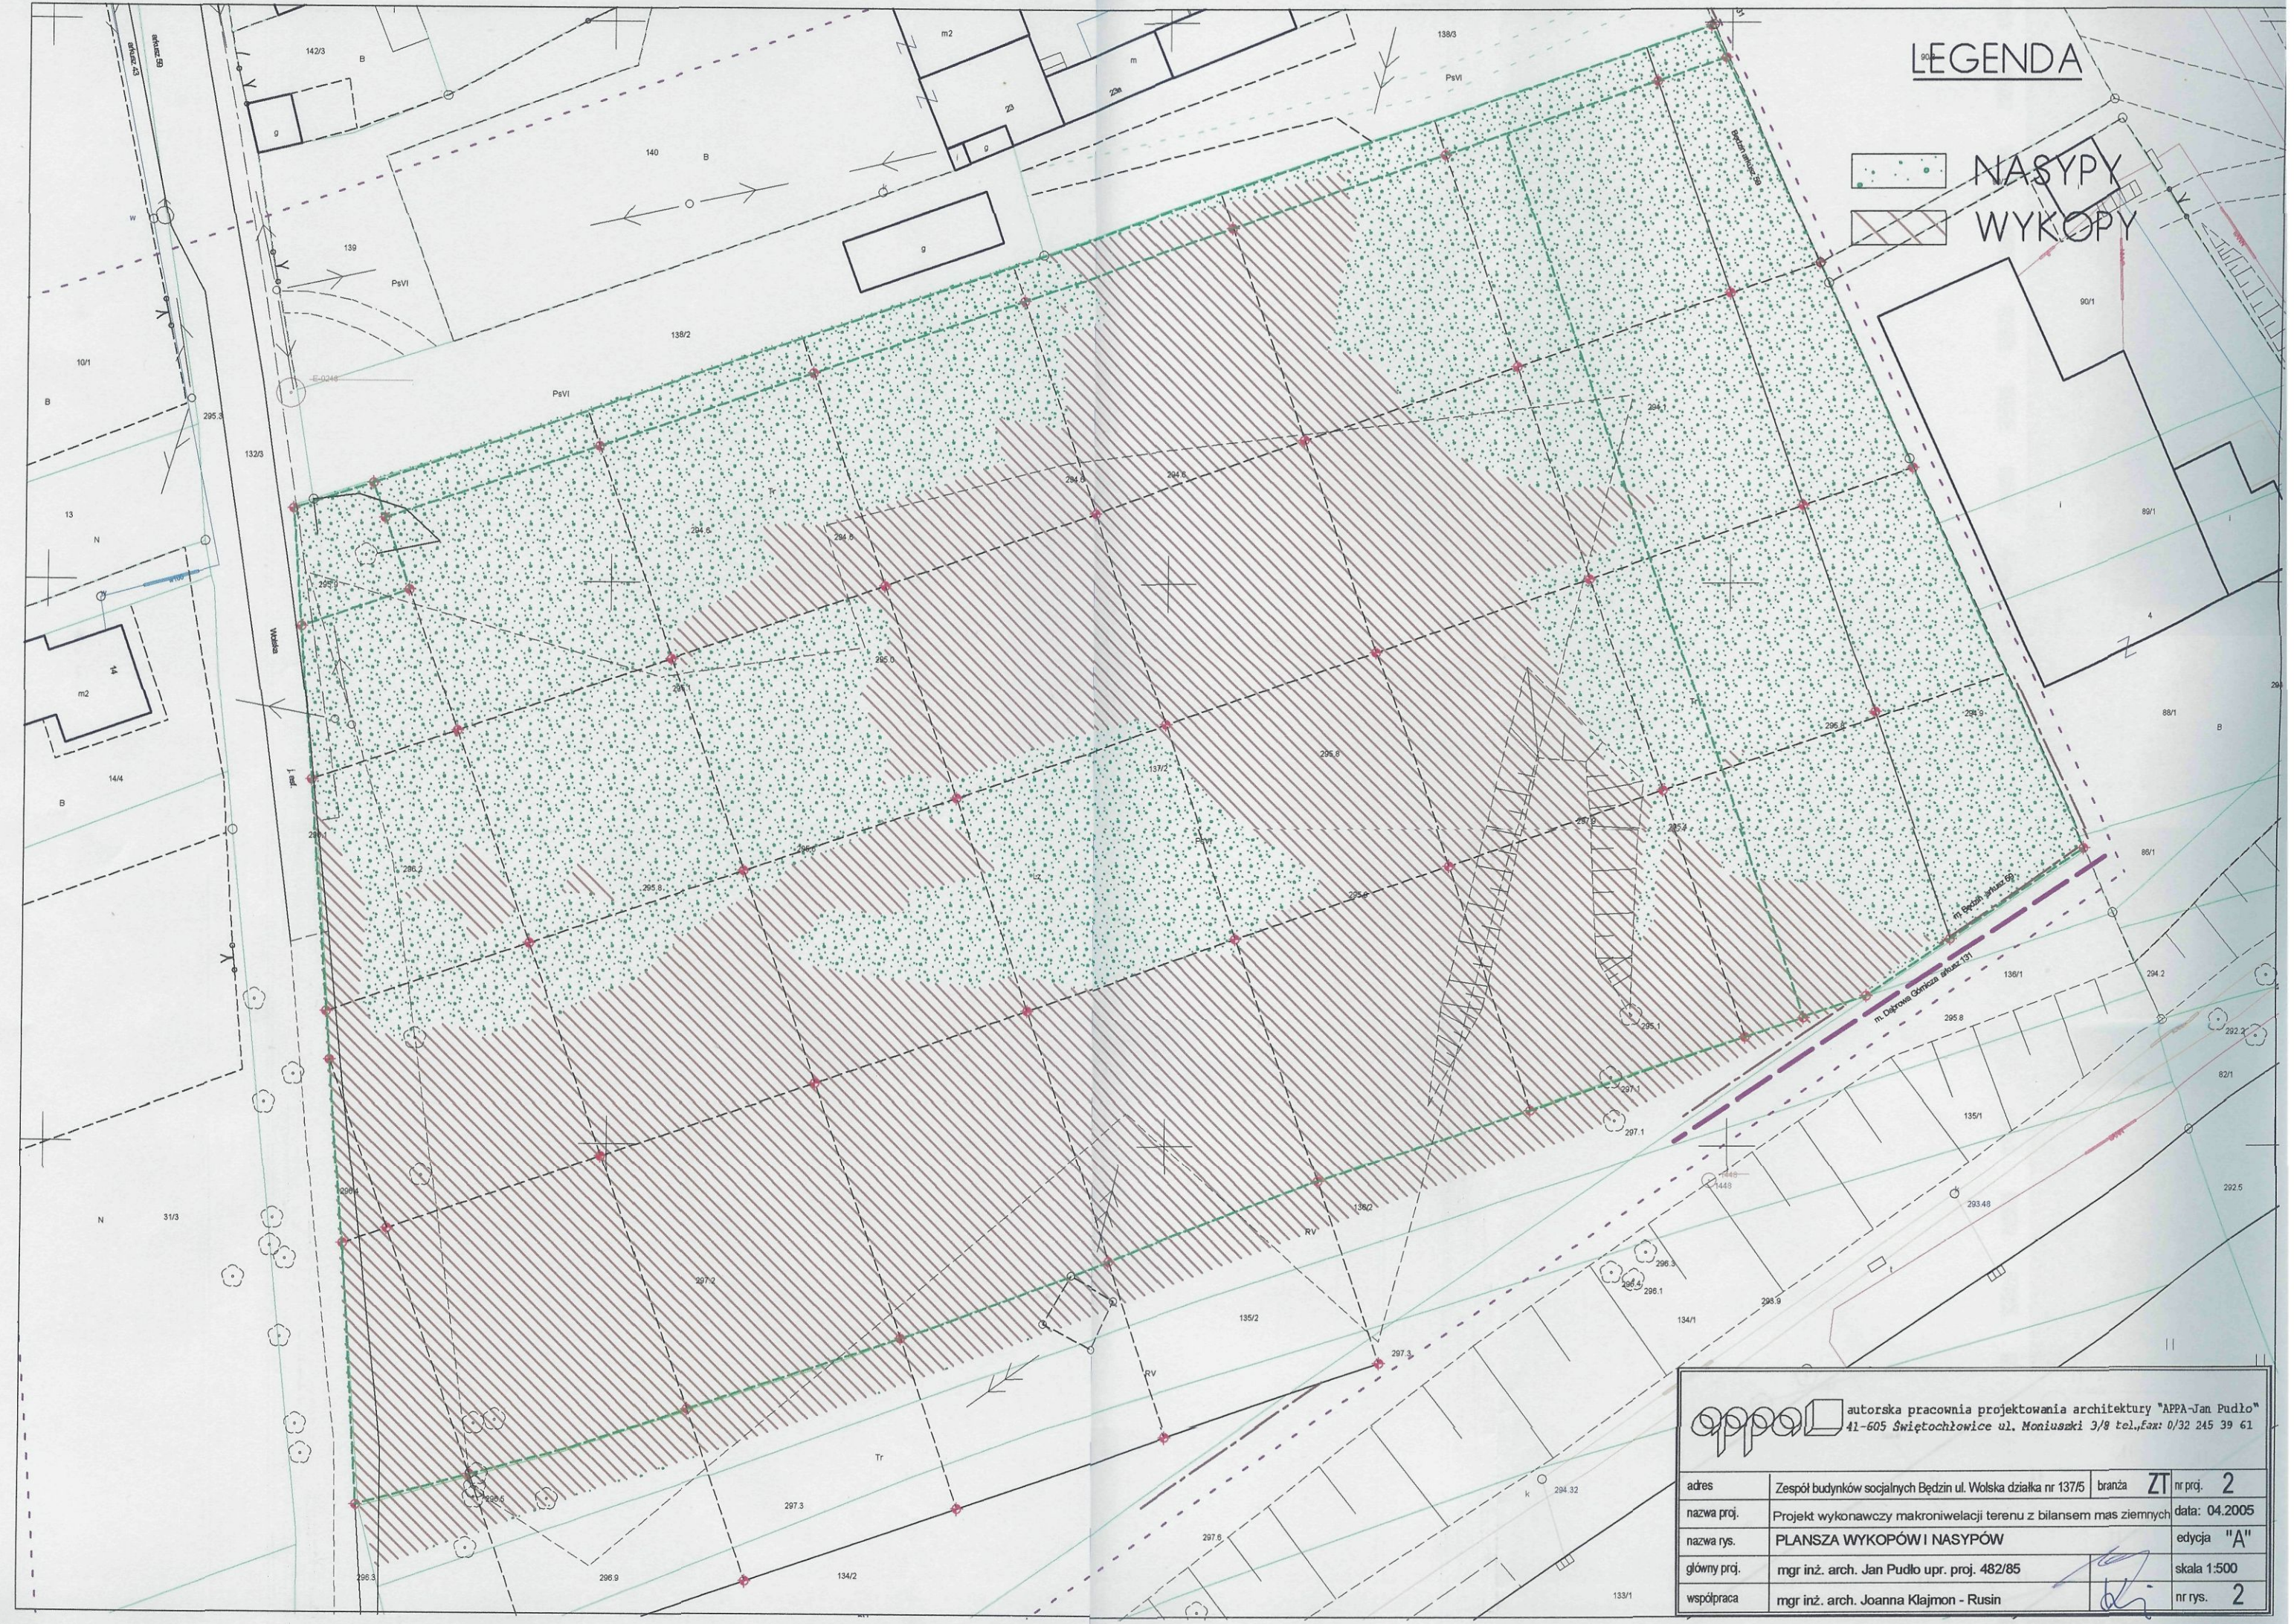

LEGENDA

-  NASYPY
-  WYKOPY

oppa autorska pracownia projektowania architektury "APPA-Jan Pudło"
 41-605 Świętochłowice ul. Moniuszki 3/8 tel./fax: 0/32 245 39 61

adres	Zespół budynków socjalnych Będzin ul. Wolska działka nr 137/5	branża	ZI	nr proj.	2
nazwa proj.	Projekt wykonawczy makroniwelacji terenu z bilansem mas ziemnych			data:	04.2005
nazwa rys.	PLANSZA WYKOPÓW I NASYPÓW			edycja	"A"
główny proj.	mgr inż. arch. Jan Pudło upr. proj. 482/85			skala	1:500
współpraca	mgr inż. arch. Joanna Klajmon - Rusin			nr rys.	2