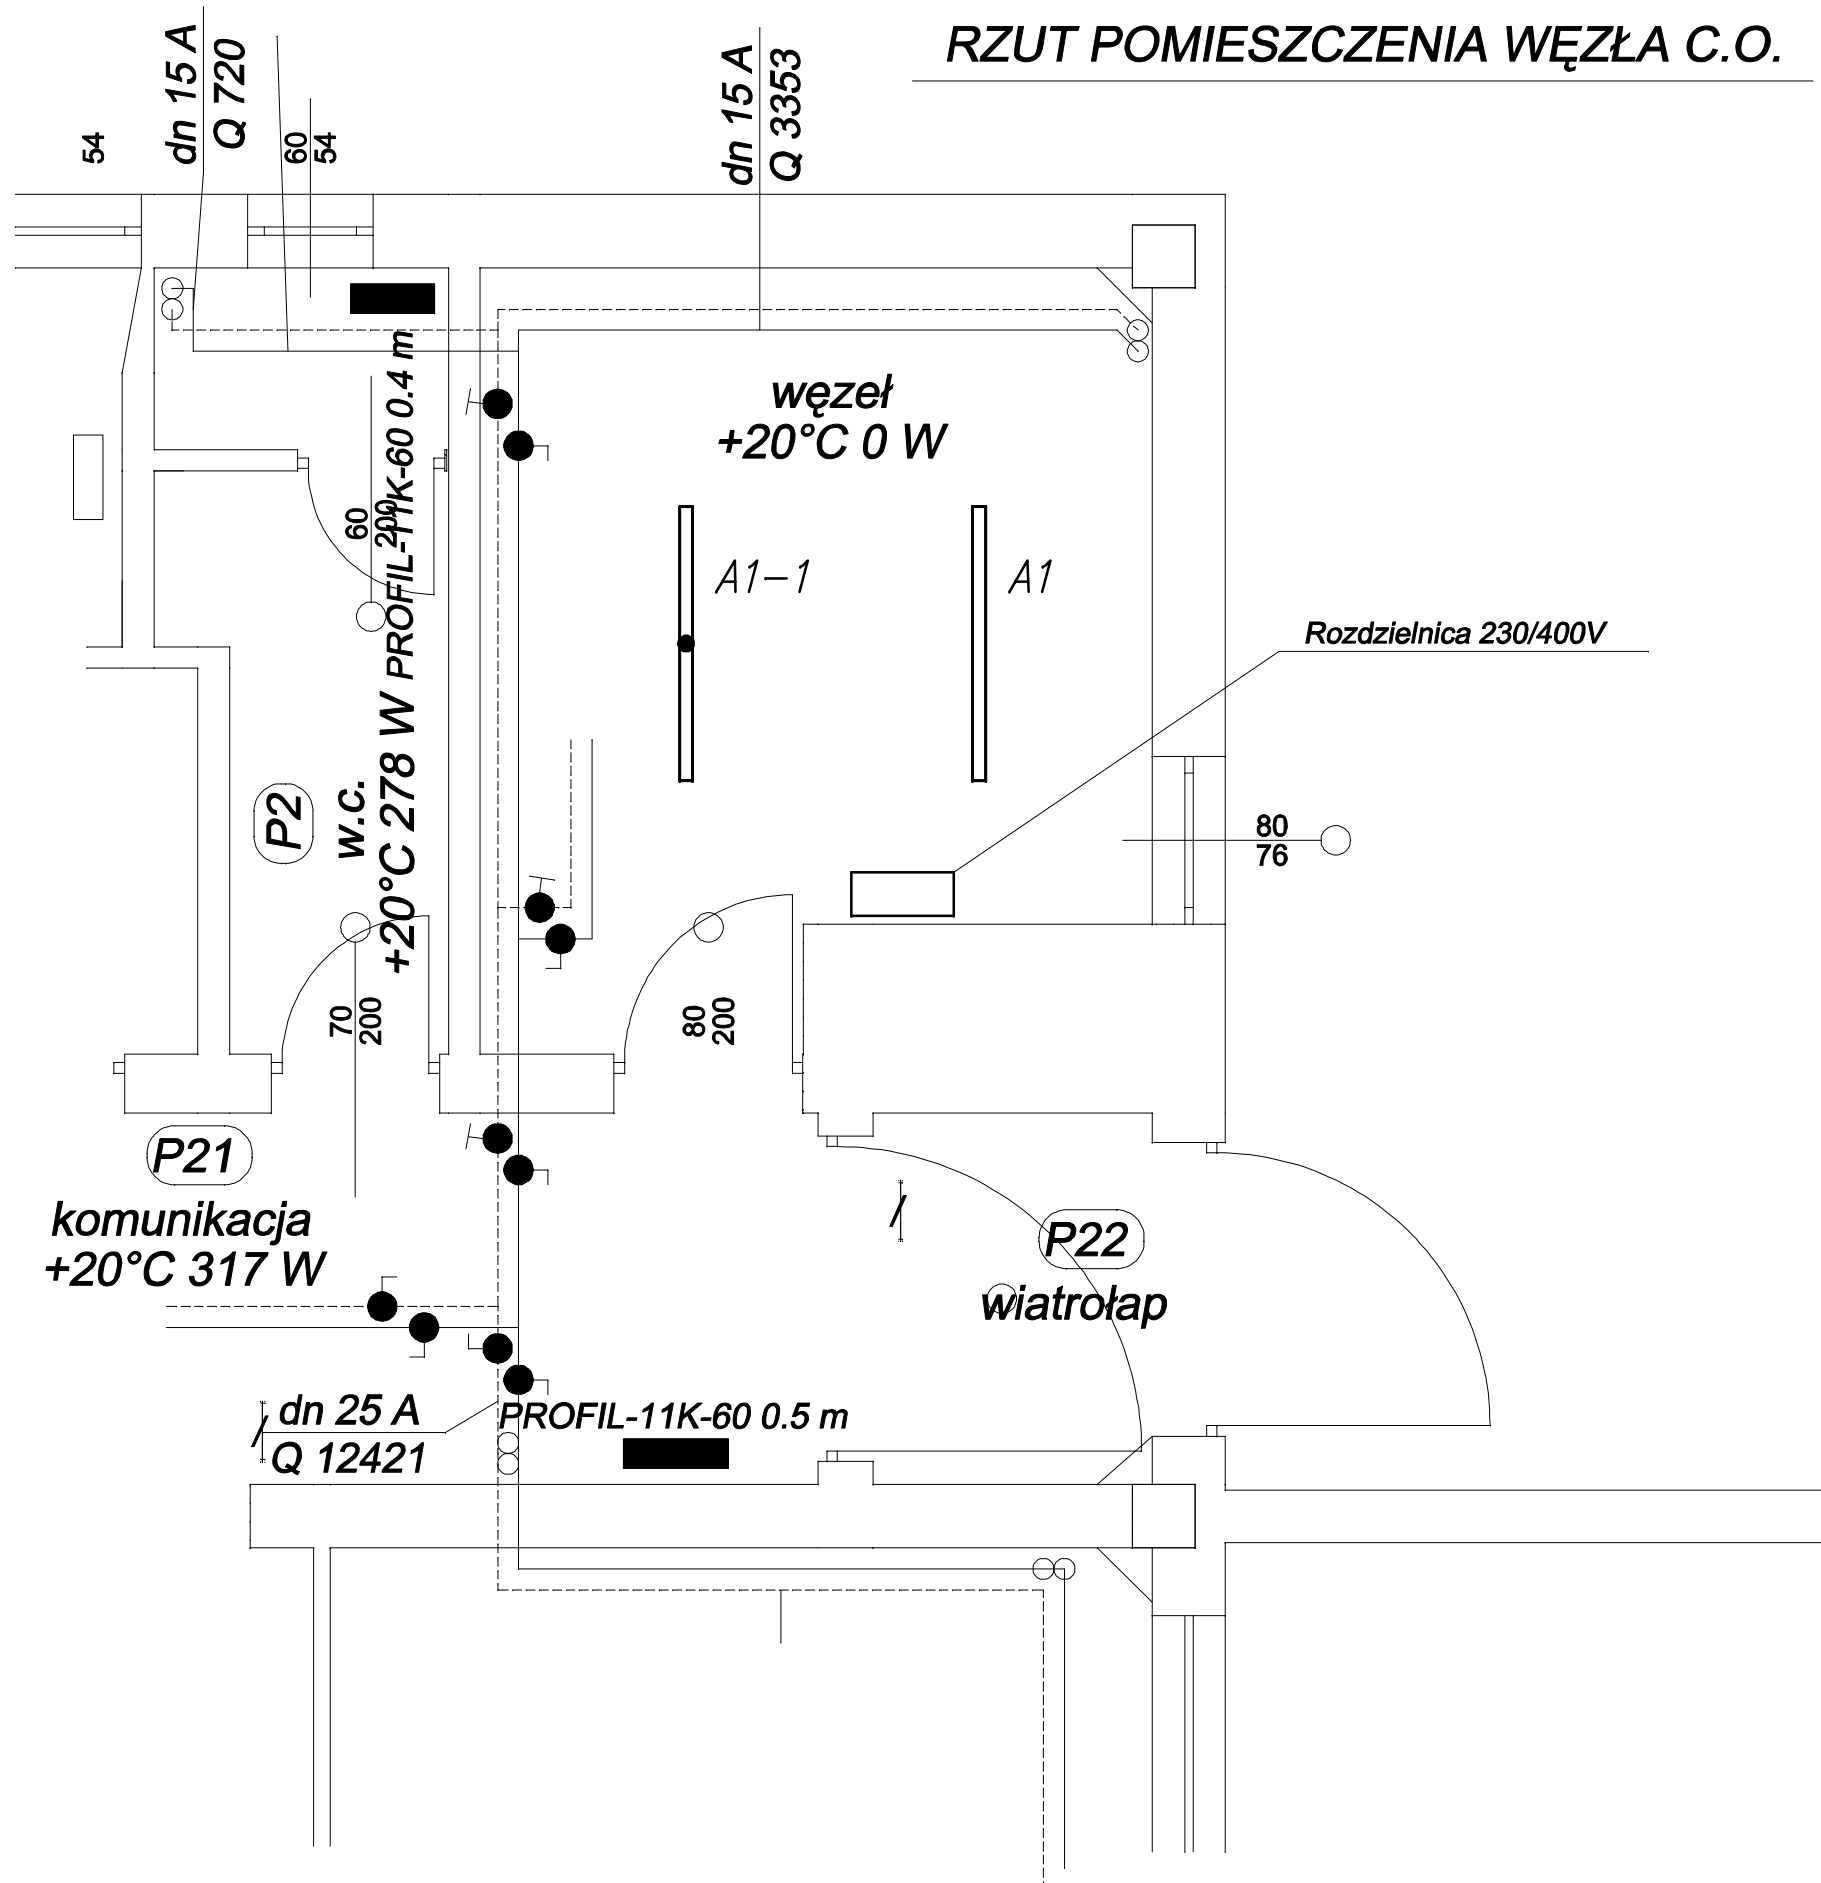

# RZUT POMIESZCZENIA WĘZŁA C.O.

## Oznaczenia na rysunku:

A1

Philips Pacific TCW 216 - oprawa świetłówkowa zwieszana 2x36W IP65.

A1-1

Philips Pacific TCW 216 - oprawa świetłówkowa zwieszana 2x36W IP65 z modułem awaryjnym 3-godzinnym.

		"PRO-POMIAR" s.c. ul. Legionów 59, 42-200 Częstochowa tel. 34/ 361 61 35, e-mail: propomiar@interia.pl	
INWESTOR	Miasto Będzin 42-500 Będzin, ul. 11 Listopada 20		
OBIEKT	Przedszkole Miejskie nr 10 42-500 Będzin, ul. Kielecka 11		
NAZWA OPRACOWANIA	Przebudowa instalacji c.o. i wody w budynku Przedszkola Miejskiego nr 10 w Będzinie		
PRZEDMIOT RYSUNKU	Instalacja oświetlenia węzła c.o.	SKALA	RYS.
		-	2
OPRACOWAŁ	inż. PAWEŁ GOC		04.2012
SPRAWDZIŁ	mgr inż. WALDEMAR POHORECKI upr. Bud. Nr SLK/IE/1165/02		04.2012